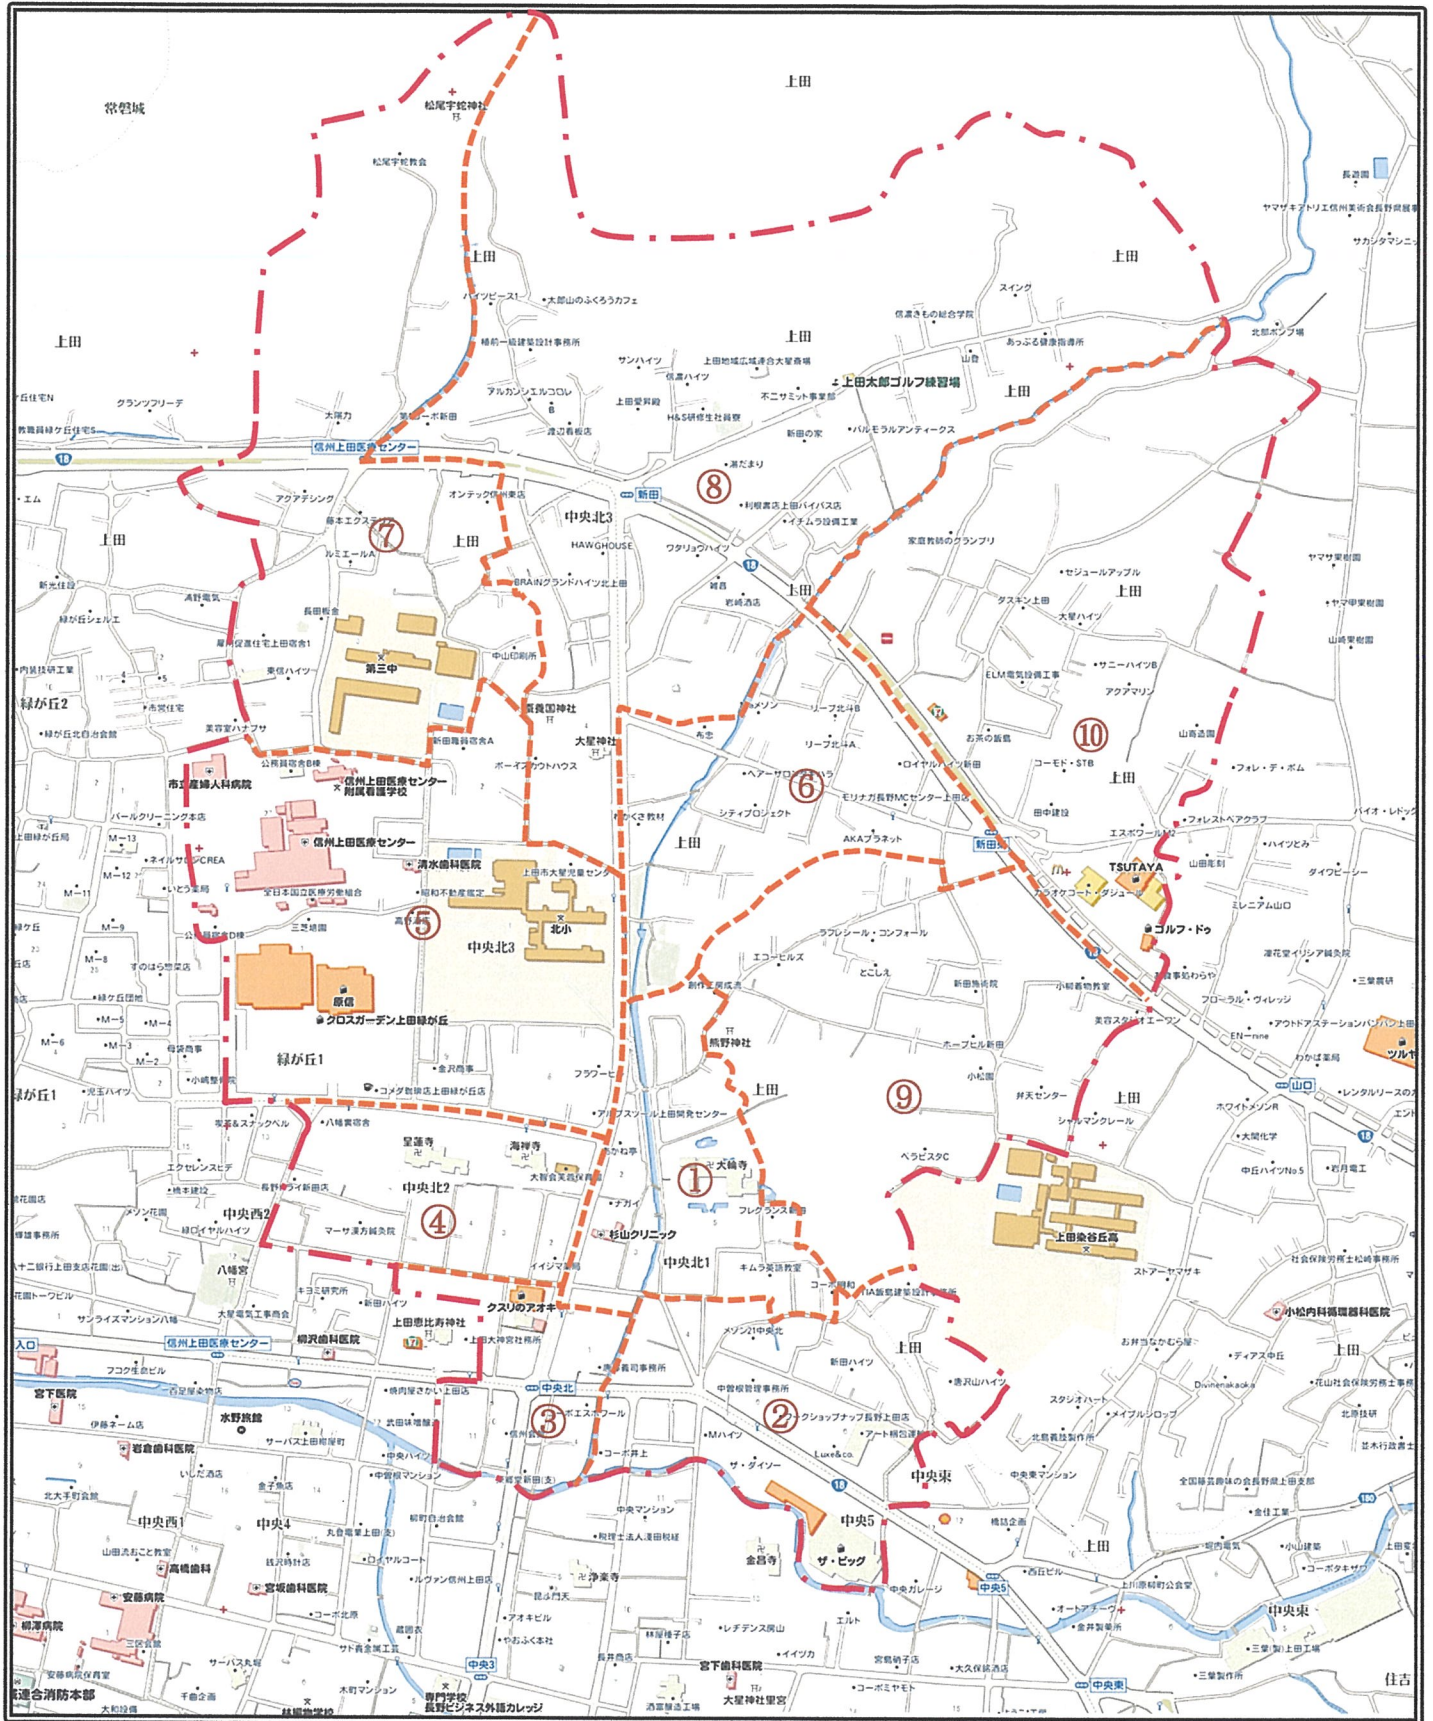

# 新田自治会区域図

自治会境界      部境界      ①～⑩ 部名