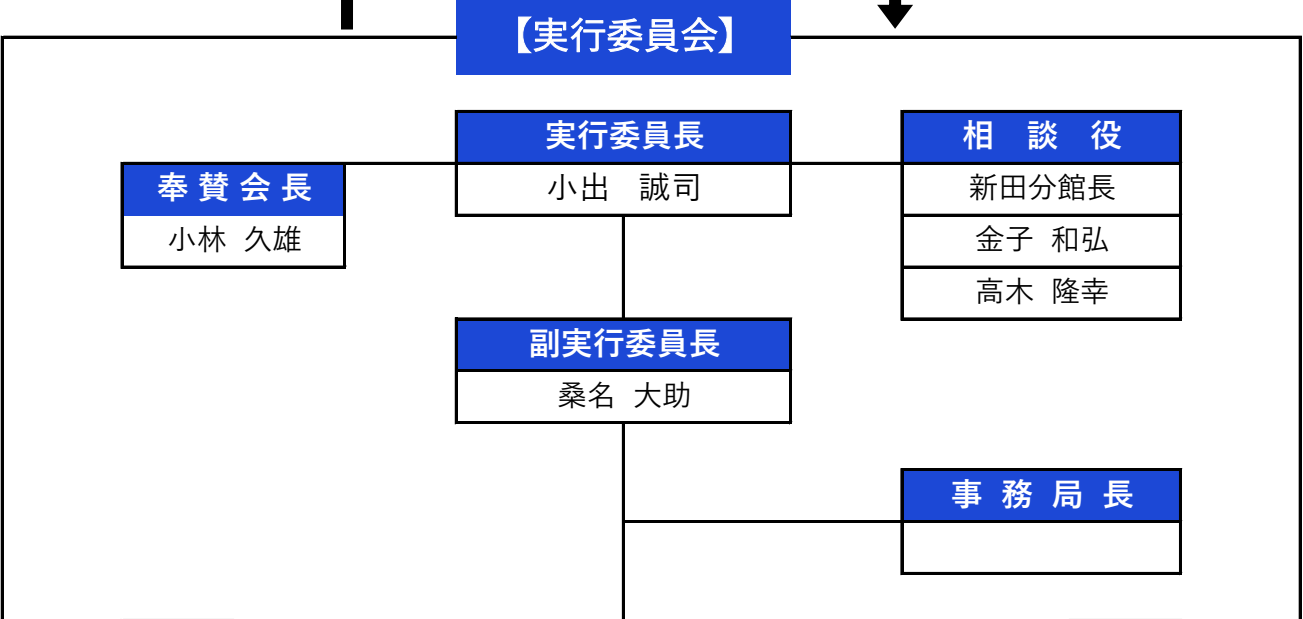

令和6年度 新田まつり組織委員会組織図 (案)

(敬称略)

報告・付議 ↑

↓ 運営依頼・承認

新田ぎおん祭・納涼盆踊り等

運営委員会	給食委員会	企画委員会	催事委員会
-------	-------	-------	-------

構成 団 体	新田 分館	新田六日会	新田青年会
	ボランティア大星	新田長生会	民生児童委員
	北小 PTA	三中 PTA	安全協会新田支会
	新田育成会	新田桜華会	健康・福祉推進委員
	消防第三分団	更生保護女性会	新田自治会・地域住民