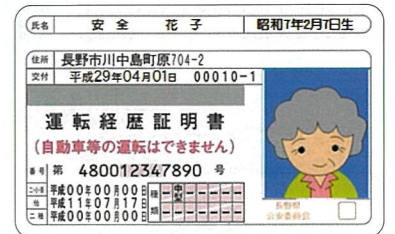

優良交通安全協会

- 依田窪交通安全協会 (会長 齋藤重一郎) 茅野交通安全協会 (会長 小笠原弘三)

交通安全協会優良職員

- 有賀 真紀(池田松川交通安全協会) 丸山 直美(長野県交通安全協会)
- 宮川 裕史(長野県交通安全協会) 染野 修一(長野県交通安全協会) 中澤 吉久(長野県交通安全協会)

運転経歴証明書

- 申請できる方
長野県内に住所のある方で、運転免許証の有効期限内に申請による取消申請(自主返納)手続きを行った方と、運転免許証を失効して5年以内の方です。
- 申請できない場合
 - 免許の取り消し基準に該当する方
 - 免許停止中の方、または免許停止の基準に該当している方
 - 再試験の基準に該当している方(基準該当初心運転者)
 - 運転免許証を失効した方で、有効期間満了日の時点で上記3点に該当していた方
- 受付場所
警察署(長野南・佐久・塩尻を除く)、運転免許事務取扱交番、運転免許センター
- 受付時間
 - 【平日】
警察署(長野南・佐久・塩尻を除く)、取扱交番
午前9時~午前11時30分/午後1時~午後4時
運転免許センター
午前8時30分~午後0時/午後1時~午後4時
 - 【日曜窓口】
北信運転免許センター(第1・3・5日曜日)
東信運転免許センター(第1・3日曜日)
中南信運転免許センター(第2・4日曜日)
- 持ち物
 - 【有効な運転免許証をお持ちの方】
 - 1 運転免許証
 - 2 手数料 1,100円
 - 3 申請用写真(警察署への申請・代理人申請の場合)