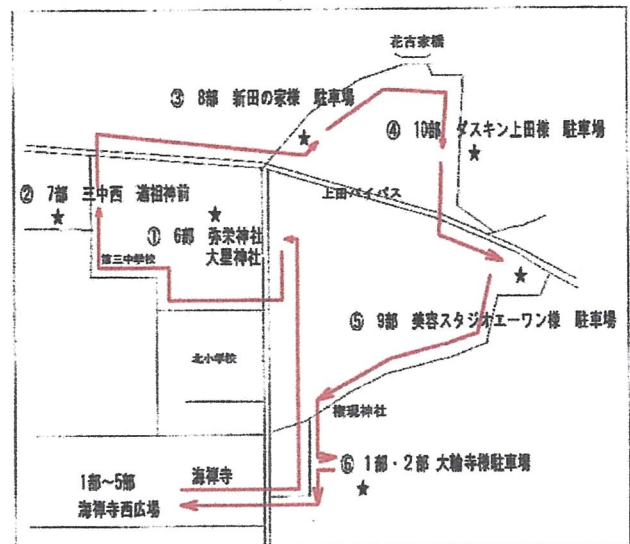

お近くの皆さん お集まりください

新田祇園祭実行委員会