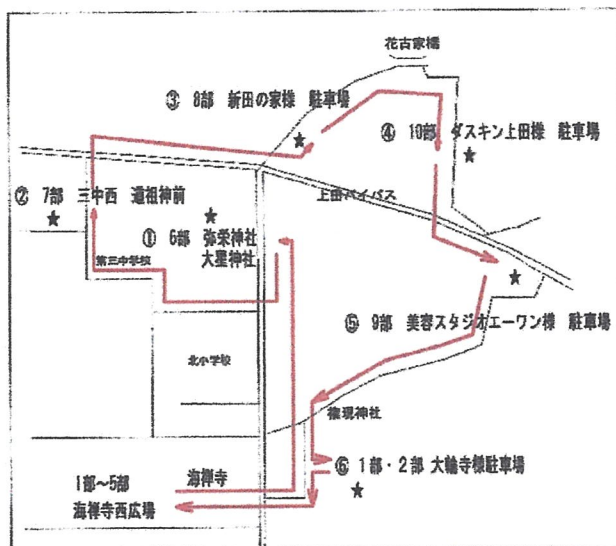

6部の皆様へ

令和6年

新田ぎおん祭

軽トラックによる宮神輿の巡行です

7月21日(日) 9:30~9:55

弥栄神社・大星神社社殿前

木札・豆絞りの配布や

麦茶のサービスがあります