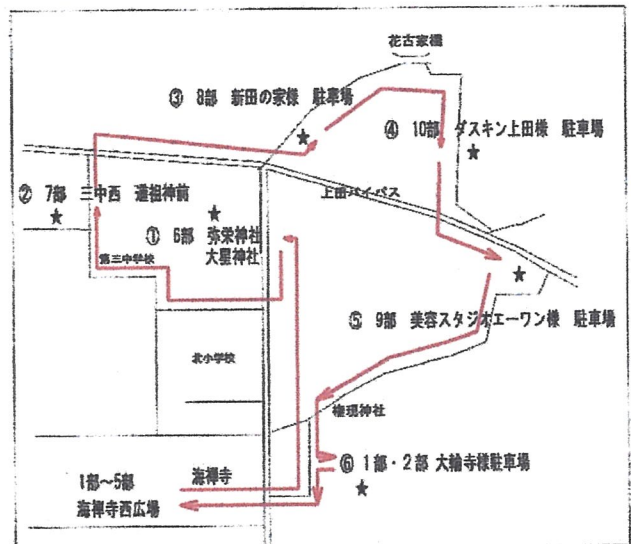

10部の皆様へ

令和6年

新田ぎおん祭

軽トラックによる宮神輿の巡行です

7月21日(日) 10:45~11:00

ダスキン上田様 駐車場 に
お神輿が来ます

木札・豆絞りの配布や

麦茶のサービスがあります