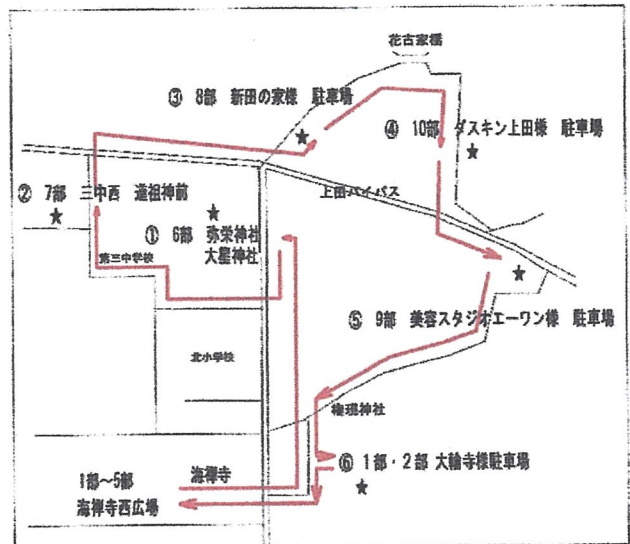

軽トラックによる宮神輿の巡行です

7月21日(日) 11:10~11:25

美容スタジオエーワン様 駐車場

にお神輿が来ます

木札・豆絞りの配布や

麦茶のサービスがあります

お近くの皆さん お集まりください

新田祇園祭実行委員会