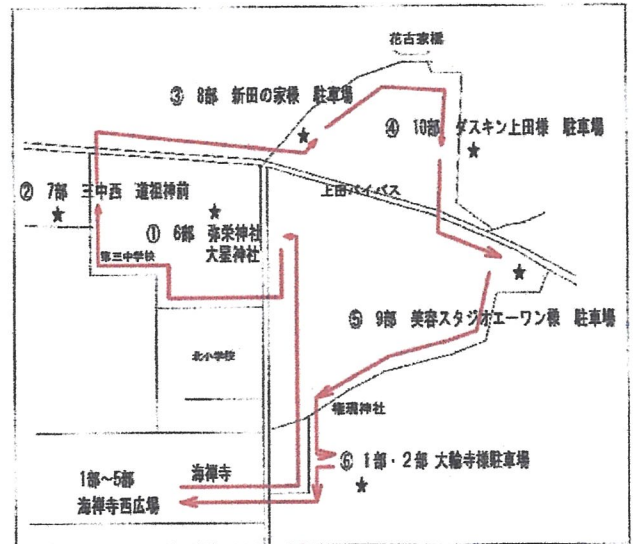

1部 2部の皆様へ

令和6年

新田ぎおん祭

軽トラックによる宮神輿の巡行です
7月21日(日) 11:30~11:45
大輪寺様 駐車場に
お神輿が来ます

木札・豆絞りの配布や

麦茶のサービスがあります

お近くの皆さん お集まりください

新田祇園祭実行委員会