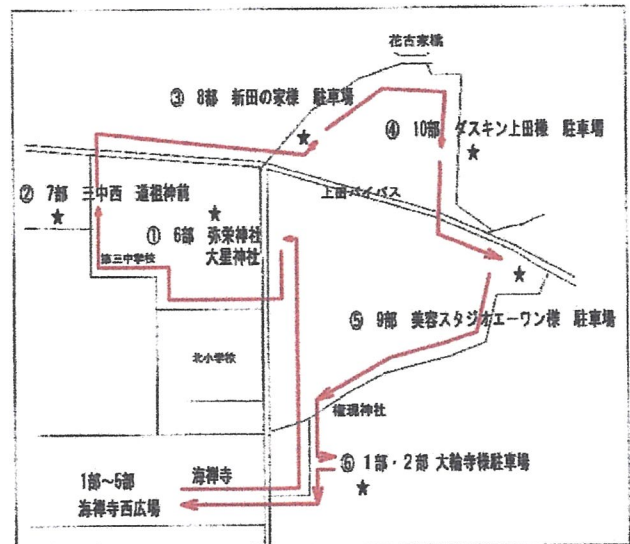

お近くの皆さん お集まりください

新田祇園祭実行委員会